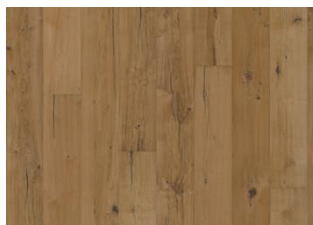

Eg Casa

CERTIFIKAT

Beskrivelser og billedmateriale

Alle prøver, billeder og produktbeskrivelser, samt billede- og brochurespecifikationer er til for det enkle formål at give en opfattelse af artiklerne beskrevet i dem. De skal ikke være en del af en kontrakt eller have kontraktlige forpligtelser og skal kun ses som illustrative formål. Vi kan ikke garantere at din computers display eller udskriftskvaliteten reflekterer produkternes farve korrekt. Dit produkt kan variere fra billederne i denne litteratur.