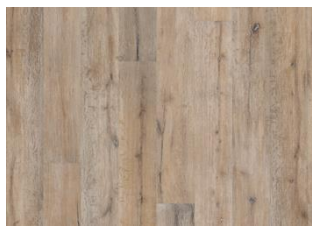

Andre produkter i denne kollektion

Eg Chalet