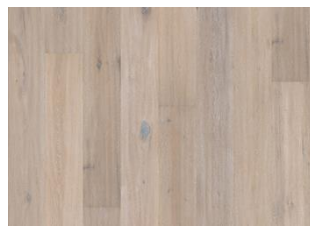

Andre produkter i denne kollektion

Eg Manor

CERTIFIKAT

Beskrivelser og billedmateriale

Alle prøver, billeder og produktbeskrivelser, samt billede- og brochurespecifikationer er til for det enkle formål at give en opfattelse af artiklerne beskrevet i dem. De skal ikke være en del af en kontrakt eller have kontraktlige forpligtelser og skal kun ses som illustrative formål. Vi kan ikke garantere at din computers display eller udskriftskvaliteten reflekterer produkternes farve korrekt. Dit produkt kan variere fra billederne i denne litteratur.