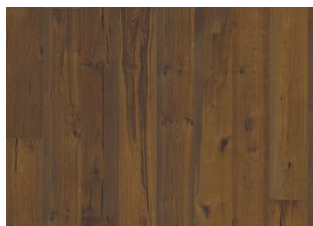

Eg Castillo