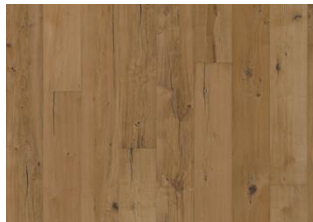

Rovere Casa

CERTIFICAZIONI

Descrizione e immagini

Tutti i campioni, le immagini e le descrizioni dei prodotti, comprese specifiche foto e documentazioni servono esclusivamente a fornire un'idea di massima di quanto proposto. Non possono essere utilizzate come parte del contratto e non hanno nessun potere contrattuale e devono essere utilizzate esclusivamente come supporto alla proposta commerciale. Noi non possiamo garantire che il monitor del Vs. computer oppure la qualità di stampa rifletta accuratamente le tonalità di colore del prodotto scelto. Il Vs. prodotto potrebbe variare leggermente rispetto alle immagini visualizzate.