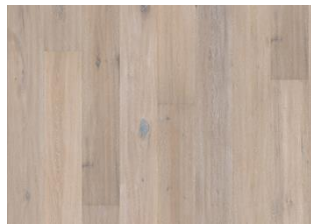

Rovere Manor