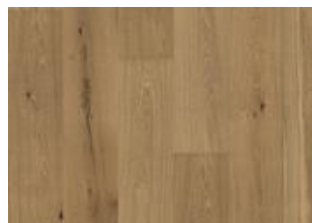

Eg Schönbrunn

CERTIFIKAT

Beskrivelser og billedmateriale

Alle prøver, billeder og produktbeskrivelser, samt billede- og brochurespecifikationer er til for det enkle formål at give en opfattelse af artiklerne beskrevet i dem. De skal ikke være en del af en kontrakt eller have kontraktlige forpligtelser og skal kun ses som illustrative formål. Vi kan ikke garantere at din computers display eller udskriftskvaliteten reflekterer produkternes farve korrekt. Dit produkt kan variere fra billederne i denne litteratur.