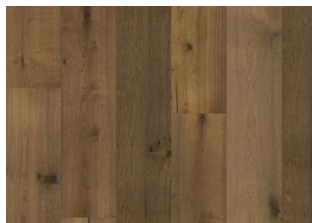

Autres produits dans cette collection

Chêne Sanssouci