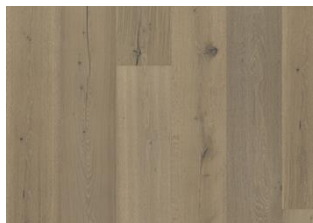

Chêne Chillon