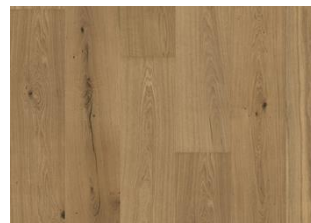

Chêne Schönbrunn