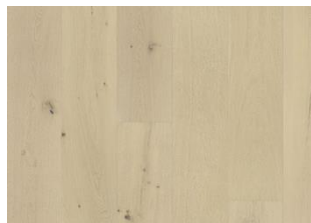

Chêne Buckingham