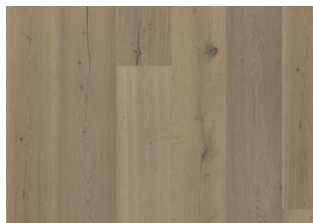

EICHE CHILLON