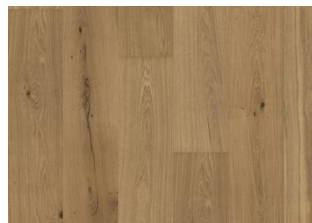

EICHE SCHÖNBRUNN