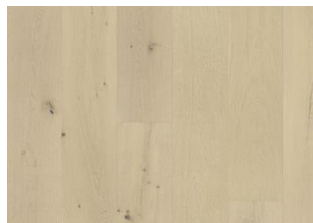

EICHE BUCKINGHAM