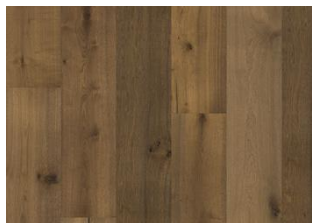

Gesamte Kollektion

EICHE SANSSOUCI