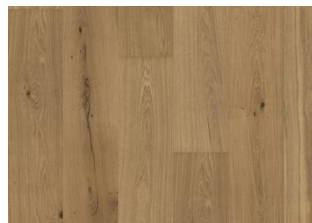

Chêne Schönbrunn