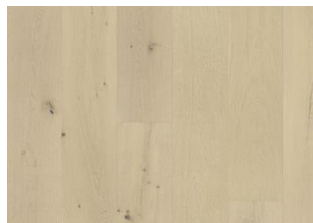

Chêne Buckingham