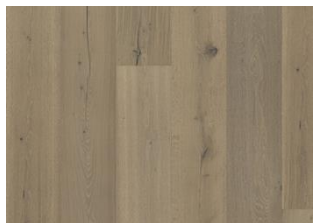

Andre produkter i denne kollektion

Eg Chillon