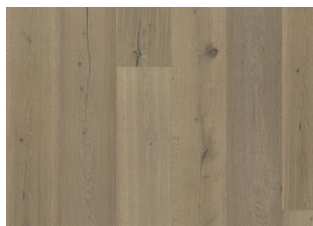

Chêne Chillon