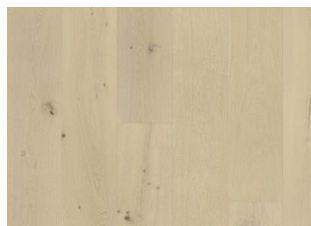

Chêne Buckingham