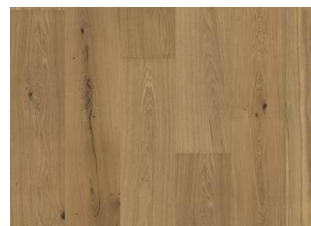

Chêne Schönbrunn

CERTIFICAT

Descriptions et photos

Les échantillons, les images, ainsi que les descriptions et spécifications des produits de la brochure, ont pour seul but de vous donner une idée approximative des éléments contenus dans celui-ci. Ils n'ont aucune force contractuelle et ne doivent être considérés qu'à des fins d'illustration. Nous ne pouvons garantir que l'affichage de votre écran ou encore que la qualité de l'impression, reflèteront fidèlement la teinte de la référence sélectionnée. En effet votre produit peut différer légèrement des images de cette documentation.