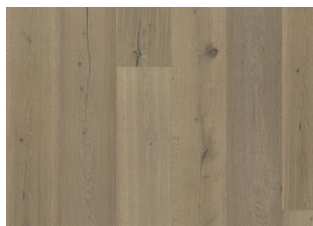

Другие декоры из этой коллекции

Дуб Шильон

СЕРТИФИКАТЫ

Описания и изображения

Все образцы, изображения и описания продуктов, а также фото и спецификации представлены только для ознакомительных целей. Они не являются официальной офертой и не должны включаться в договор. Мы не можем гарантировать, что экран вашего монитора или печатное оборудование в точности отражает особенности цвета товара. Ваш товар может иметь небольшие отличия от изображений представленного на нашем сайте.