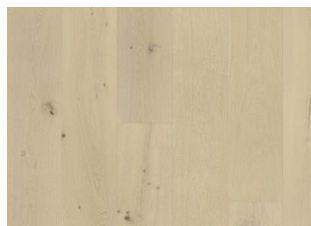

Дуб Букингем