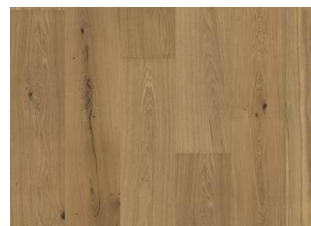

Дуб Шёнбрунн

СЕРТИФИКАТЫ

Описания и изображения

Все образцы, изображения и описания продуктов, а также фото и спецификации представлены только для ознакомительных целей. Они не являются официальной офертой и не должны включаться в договор. Мы не можем гарантировать, что экран вашего монитора или печатное оборудование в точности отражает особенности цвета товара. Ваш товар может иметь небольшие отличия от изображений представленного на нашем сайте.