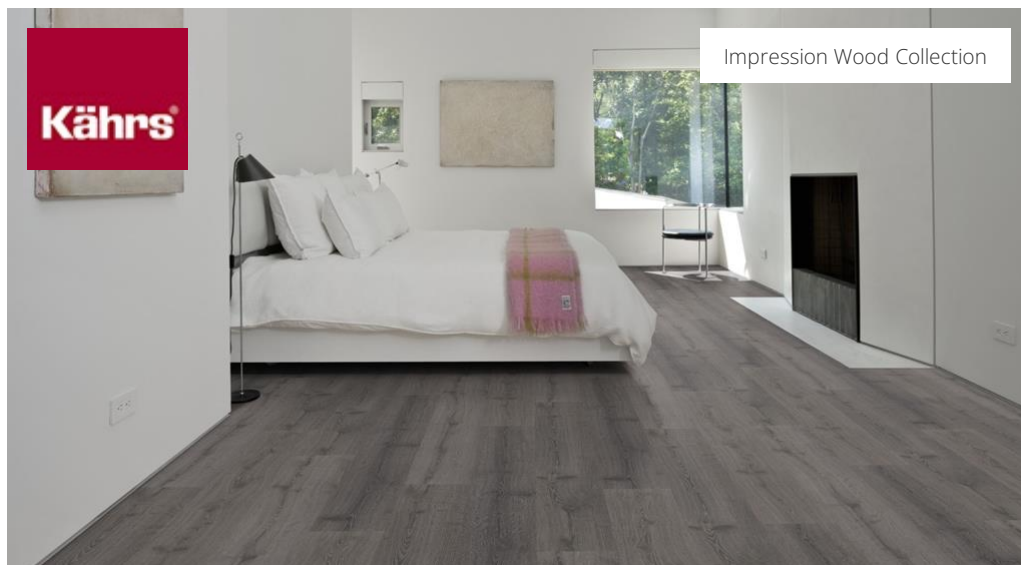

Impression Wood Collection

BALMORAL CLW 218

PRODUKTBESKRIVNING

Produkttyp / Konstruktion	Vinylgolv / Click 6 mm Impression
Artikelnummer / EAN-kod	LTCLW2203-218 / 7393969113168
Finfo-nummer	7534825
Design	Trädesign
Bredd x Längd x Tjocklek	220 x 1829 x 6 mm
Vikt per förpackning / per m ²	15,9 kg / 9,88 kg
Yta per förp. / per pall	1,61 m ² / 109,5 m ²