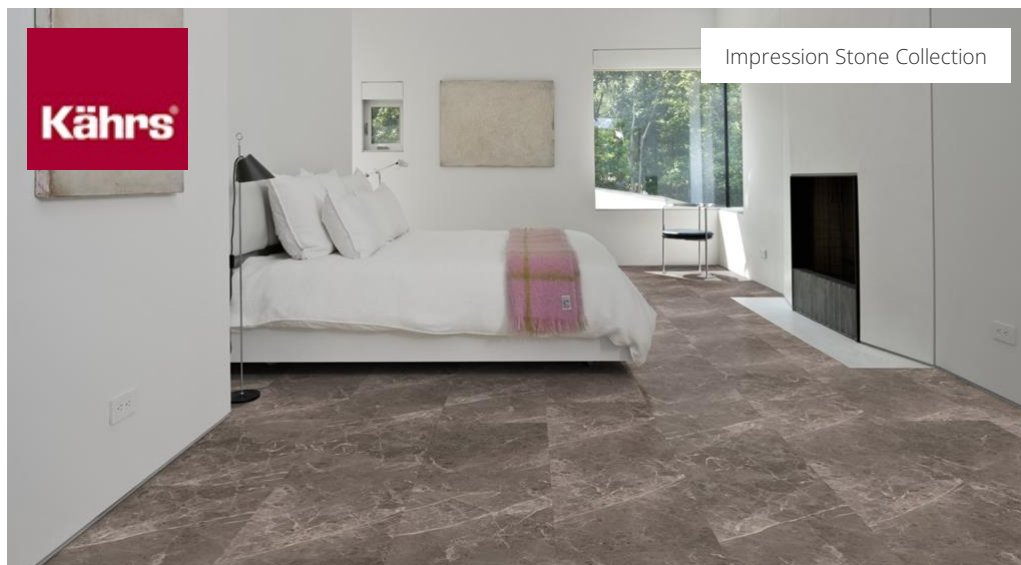

Impression Stone Collection

ULTAR CLICK XXL 6 MM

DESCRIPTION DU PRODUIT

Type de produit / Construction	Sol vinyle / Click SPC LVT
Code article / Code EAN	LTCLS3101-457 / 7393969113236
Style	Tile Design
Largeur x Longueur x Épaisseur	457 x 914,4 x 6 mm
Poids par paquet / par m ²	24,7 kg / 9,84 kg
Surface par paquet / par palette	2,51 m ² / 100,4 m ²