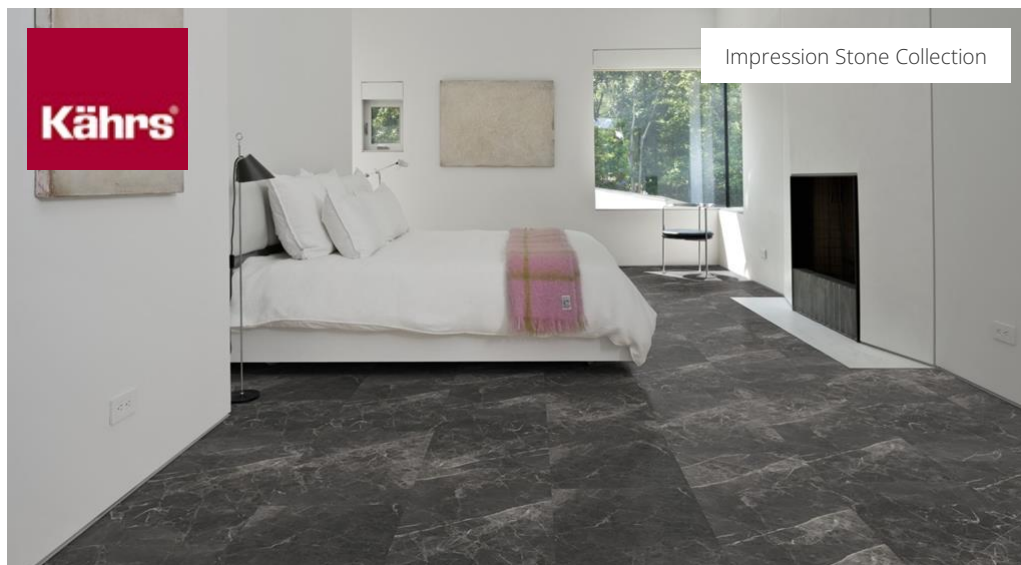

Impression Stone Collection

TALUNG CLS 457

PRODUKTBEKRIVELSE

Produkttype / Konstruktion	Vinylgulve / Click 6 mm Impression
Artikelnummer / EAN kode	LTCLS3102-457 / 7393969113243
Design	Sten design
Bredde x Længde x Tykkelse	457 x 914,4 x 6mm
Vikt Per pakke / per m2	24,7 kg / 9,84 kg
Overflade pr pakke / pr palle	2,51 m ² / 100,4 m ²