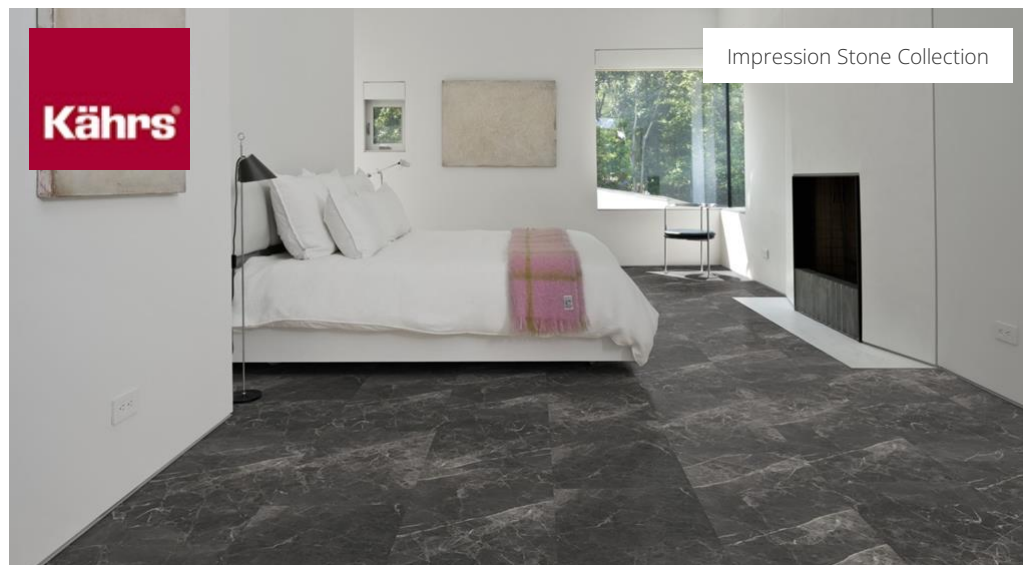

Impression Stone Collection

TALUNG CLICK XXL 6 MM

DESCRIPTION DU PRODUIT

Type de produit / Construction	Sol vinyle / Click SPC LVT
Code article / Code EAN	LTCLS3102-457 / 7393969113243
Style	Tile Design
Largeur x Longueur x Épaisseur	457 x 914,4 x 6 mm
Poids par paquet / par m²	24,7 kg / 9,84 kg
Surface par paquet / par palette	2,51 m² / 100,4 m²

INFORMATIONS

Joint d'assemblage	Click5G
Pose	Flottante
Chauffage au sol	Oui
Couche d'usure épaisseur	0,55 mm
Garantie	30 ans

CARACTÉRISTIQUES TECHNIQUES

Application	EN ISO 10874	23/33/42
Emission of formaldehyde	E1	
Réaction au feu	EN13501-1	Bfl-s1

CARACTÉRISTIQUES TECHNIQUES

Emission de Formaldéhyde	EN717-1	E1
Valeur Résistance thermique		0.035 (m2K/W)
Residual indentation	EN ISO 24343-1	< 0.2 mm (*with underlayment)
Dimensional stability	EN ISO 23999	< 0.1 %
Colour fastness	EN ISO 105-B02	≥ 6
Slip resistance	EN 13893	DS (>0.3)
Slip resistance	DIN 51130	R10
Statical electrical propensity	EN 1815	< 2 kV (antistatic)
Scratch resistance	EN16094	Pass with good results
Chemical resistance	EN ISO 26987	Pass with good results
Effect of castor chair	EN 425	Suitable (25.000 cycles)
Resistance to bacteria and fungi		Good
Impact sound reduction	EN ISO 10140	20 ΔLw dB (IXPE underlayment)
Commercial usage classification	EN 14354:2017	Class 33

Descriptions et photos

Les échantillons, les images, ainsi que les descriptions et spécifications des produits de la brochure, ont pour seul but de vous donner une idée approximative des éléments contenus dans celui-ci. Ils n'ont aucune force contractuelle et ne doivent être considérés qu'à des fins d'illustration. Nous ne pouvons garantir que l'affichage de votre écran ou encore que la qualité de l'impression, reflèteront fidèlement la teinte de la référence sélectionnée. En effet votre produit peut différer légèrement des images de cette documentation.

www.kährs.com | ©Kährs,
France 2026-03-06