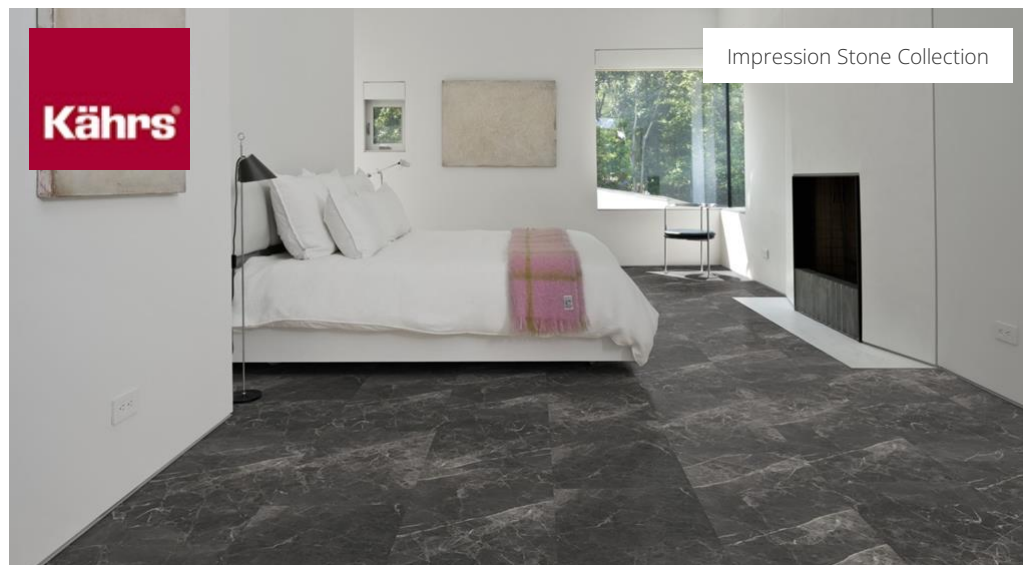

Impression Stone Collection

- CLICK 6 MM IMPRESSION

DESCRIZIONE DEL PRODOTTO

Codice articolo / Codice LTCLS3102-457 / 7393969113243

EAN

Design Tile Design

Larghezza x Lunghezza x 457 x 914,4 x 6 mm

Spessore