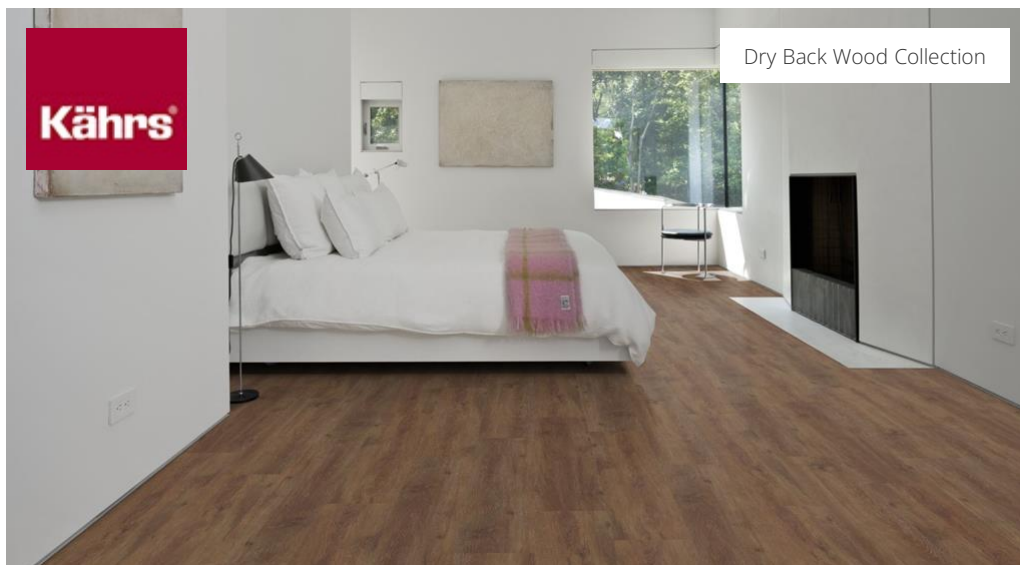

Dry Back Wood Collection

BELLUNO DBW 229 - 0.7 MM

ОПИСАНИЕ ПРОДУКТА

Артикул / Код EAN LTDBW2111-229 / 7393969114431

Дизайн Дизайн под дерево

ФАКТЫ

Метод укладки приклеивание к основанию

Подогрев пола да