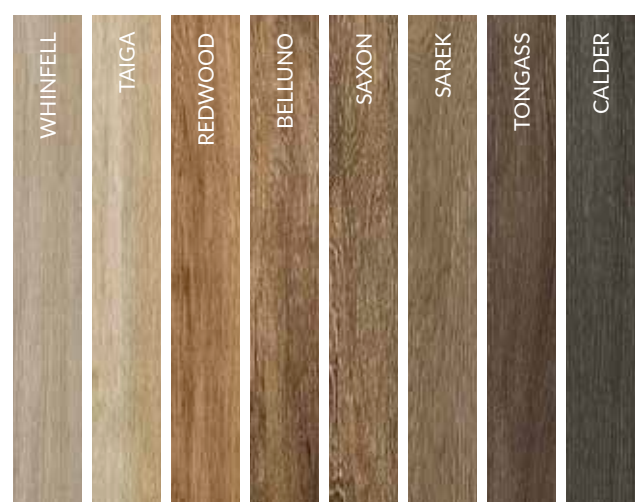

# CLICK HERRINGBONE

WHINFELL

CALDER

Gulvene i Kährs Luxury Tiles Click-kollektionen har smallere og kortere planker - A- og B-planker - som er specielt designet til at lægge i sildebensmønster.

De findes i otte forskellige variationer med trædesign i farver fra lyse til mørke.

KÄHRS LUXURY TILES CLICK 6 MM