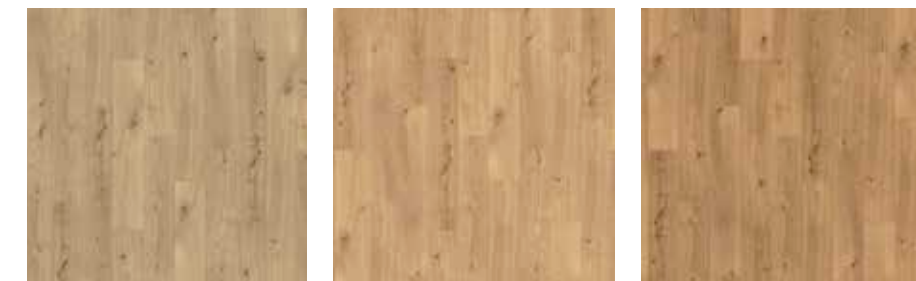

COCONINO

THURINGIAN

MOESGAARD