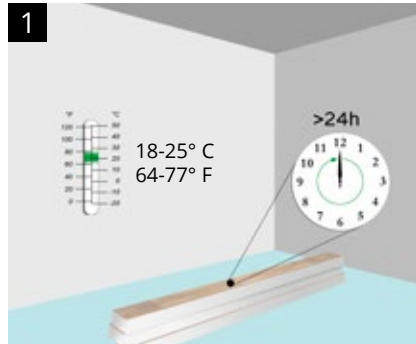

FI
Asennusohjeet Kährs Luxury Tile Click

Tämä asennusohje antaa perustiedot Click-lukkopontillisen Kährs Luxury Tile Click tuotteen asentamiseen. Jos haluat tarkempia tietoja asennuksesta tai lattioiden hoidosta, lue ohjeet osoitteesta www.kahrs.com

DK
Lægningvejledning Kährs Luxury Tile Click

Denne vejledning giver dig grundlæggende information om lægning af Kährs Luxury Tile Click produkter med Click låssystem. Behøver du mere detaljeret information vedrørende installationen, eller vil du vide mere om hvordan du vedligeholder dit nye gulv, kan du læse mere på www.kahrs.com

DE
Verlegeanleitung für Kährs Luxury Tile Click

Dieses Dokument beinhaltet allgemeine Informationen zur Verlegung von Kährs Luxury Tile mit Click-Verschlussystem. Wenn Sie detaillierte Informationen zur Verlegung benötigen oder mehr über die Pflege Ihres Bodens erfahren möchten, besuchen Sie unsere Webseite www.kahrs.com

ES
Instrucciones de instalacion Kährs Luxury Tile Click

Este documento le da una información básica en cuanto a la instalación de Kährs Luxury Tile Click con sistema de bloqueo Click. Para mas detalles sobre su instalación, o para saber como mantener su suelo, por favor consulte www.kahrs.com donde encontrara varias otras informaciones importantes.