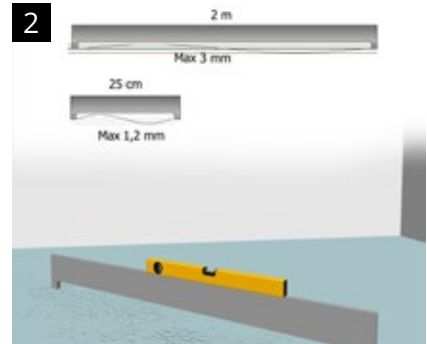

FI
Asennusohjeet Kährs Luxury Tile Click

Tämä asennusohje antaa perustiedot Click-lukkopontillisen Kährs Luxury Tile Click tuotteen asentamiseen. Jos haluat tarkempia tietoja asennuksesta tai lattioiden hoidosta, lue ohjeet osoitteesta www.kahrs.com

DK
Lægningvejledning Kährs Luxury Tile Click

Denne vejledning giver dig grundlæggende information om lægning af Kährs Luxury Tile Click produkter med Click låssystem. Behøver du mere detaljeret information vedrørende installationen, eller vil du vide mere om hvordan du vedligeholder dit nye gulv, kan du læse mere på www.kahrs.com

DE
Verlegeanleitung für Kährs Luxury Tile Click

Dieses Dokument beinhaltet allgemeine Informationen zur Verlegung von Kährs Luxury Tile mit Click-Verschlussystem. Wenn Sie detaillierte Informationen zur Verlegung benötigen oder mehr über die Pflege Ihres Bodens erfahren möchten, besuchen Sie unsere Webseite www.kahrs.com

ES
Instrucciones de instalacion Kährs Luxury Tile Click

Este documento le da una información básica en cuanto a la instalación de Kährs Luxury Tile Click con sistema de bloqueo Click. Para mas detalles sobre su instalación, o para saber como mantener su suelo, por favor consulte www.kahrs.com donde encontrara varias otras informaciones importantes.