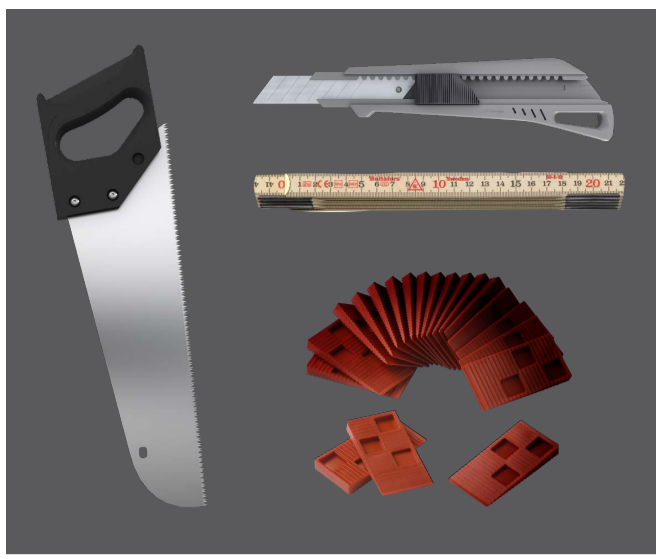

INSTRUCTION INSTALLATION

KÄHRS LUXURY TILE CLICK 5MM

Instructions d'installation Kährs Luxury Tile Click

Ce document fournit les informations de base pour l'installation d'un produit Kährs Luxury Tile Click avec système de verrouillage 5G.
Pour des informations plus détaillées concernant l'installation ou pour en savoir plus sur l'entretien de votre sol, veuillez consulter notre site www.kahrs.com