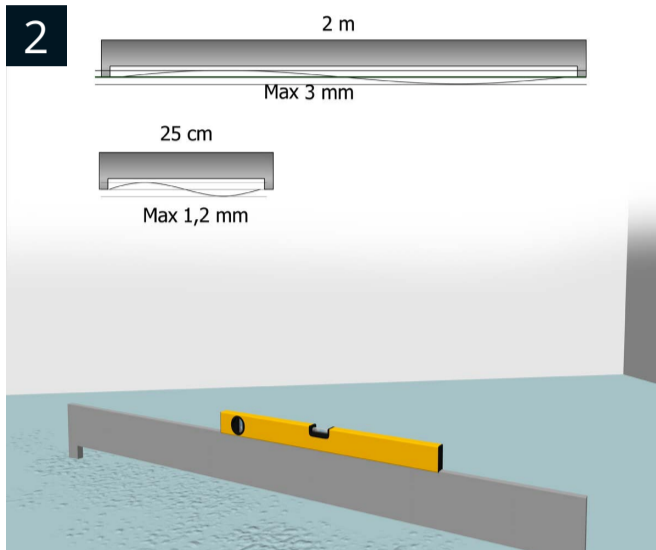

INSTRUCTION INSTALLATION

KÄHRS LUXURY TILE CLICK 5MM

Instructions d'installation Kährs Luxury Tile Click

Ce document fournit les informations de base pour l'installation d'un produit Kährs Luxury Tile Click avec système de verrouillage 5G.
Pour des informations plus détaillées concernant l'installation ou pour en savoir plus sur l'entretien de votre sol, veuillez consulter notre site www.kahrs.com