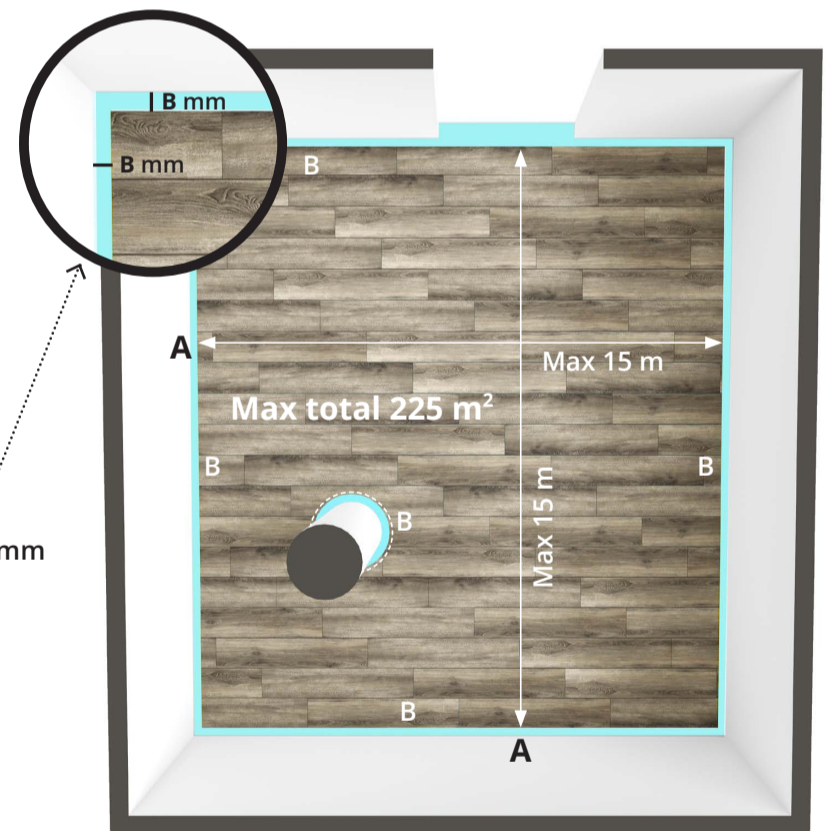

INSTRUCTION INSTALLATION

KÄHRS LUXURY TILE CLICK 5MM

Instructions d'installation Kährs Luxury Tile Click

Ce document fournit les informations de base pour l'installation d'un produit Kährs Luxury Tile Click avec système de verrouillage 5G.
Pour des informations plus détaillées concernant l'installation ou pour en savoir plus sur l'entretien de votre sol, veuillez consulter notre site www.kahrs.com