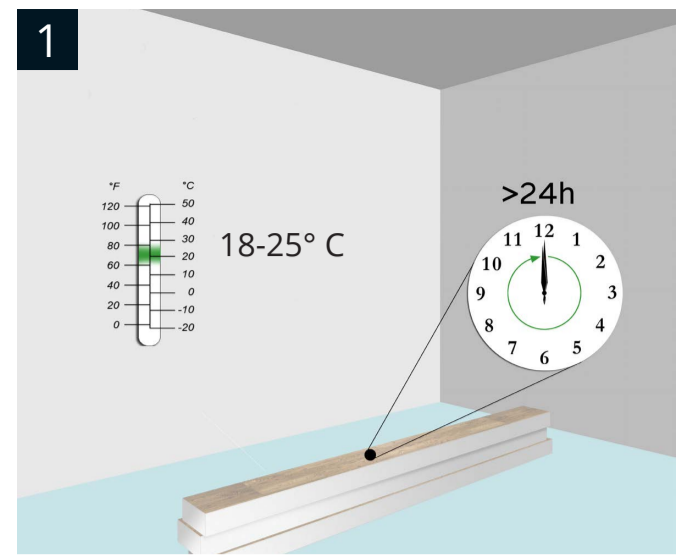

INSTRUCTION INSTALLATION

KÄHRS LUXURY TILE CLICK 5MM

Instructions d'installation Kährs Luxury Tile Click

Ce document fournit les informations de base pour l'installation d'un produit Kährs Luxury Tile Click avec système de verrouillage 5G.
Pour des informations plus détaillées concernant l'installation ou pour en savoir plus sur l'entretien de votre sol, veuillez consulter notre site www.kahrs.com