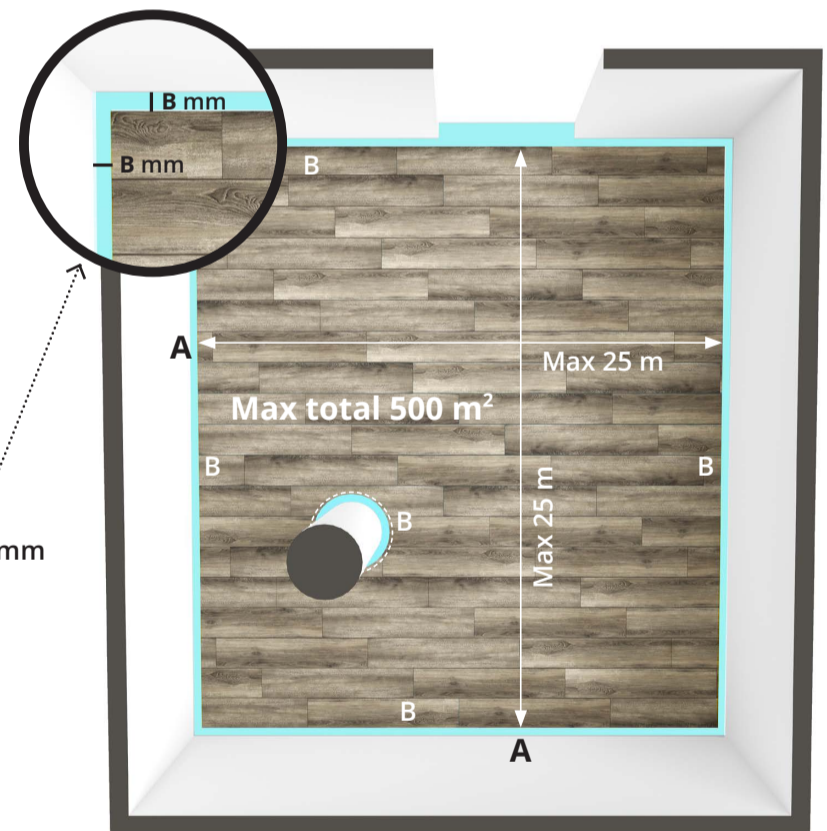

INSTRUCTION INSTALLATION

KÄHRS LUXURY TILE CLICK 6MM

Instructions d'installation Kährs Luxury Tile Click

Ce document fournit les informations de base pour l'installation d'un produit Kährs Luxury Tile Click avec système de verrouillage 5G.
Pour des informations plus détaillées concernant l'installation ou pour en savoir plus sur l'entretien de votre sol, veuillez consulter notre site www.kahrs.com