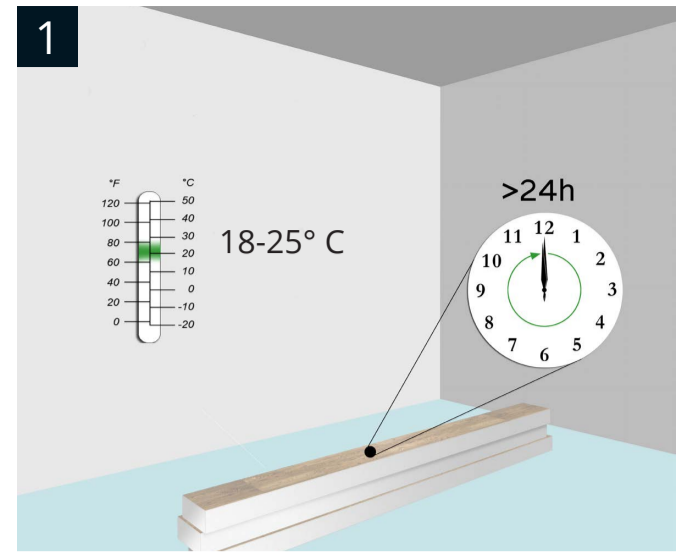

INSTRUCTION INSTALLATION

KÄHRS LUXURY TILE CLICK 6MM

Instructions d'installation Kährs Luxury Tile Click

Ce document fournit les informations de base pour l'installation d'un produit Kährs Luxury Tile Click avec système de verrouillage 5G.
Pour des informations plus détaillées concernant l'installation ou pour en savoir plus sur l'entretien de votre sol, veuillez consulter notre site www.kahrs.com