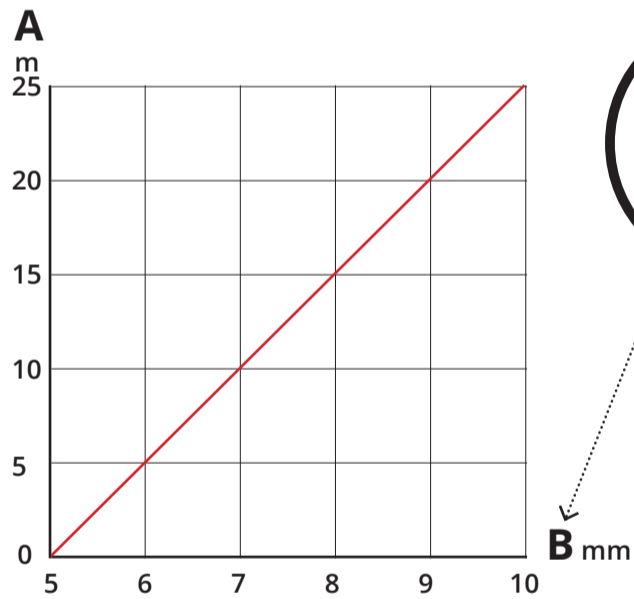

INSTRUCTION INSTALLATION

KÄHRS LUXURY TILE CLICK 6MM

Instructions d'installation Kährs Luxury Tile Click

Ce document fournit les informations de base pour l'installation d'un produit Kährs Luxury Tile Click avec système de verrouillage 5G.
Pour des informations plus détaillées concernant l'installation ou pour en savoir plus sur l'entretien de votre sol, veuillez consulter notre site www.kahrs.com