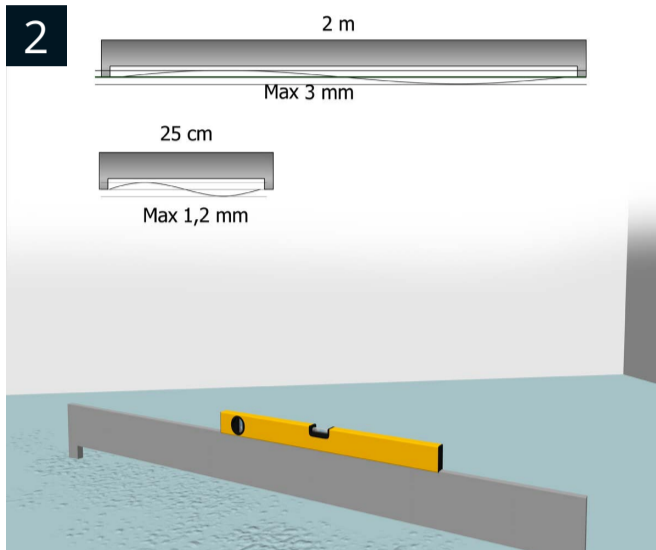

INSTRUCTION INSTALLATION

KÄHRS LUXURY TILE CLICK 6MM

Instructions d'installation Kährs Luxury Tile Click

Ce document fournit les informations de base pour l'installation d'un produit Kährs Luxury Tile Click avec système de verrouillage 5G.
Pour des informations plus détaillées concernant l'installation ou pour en savoir plus sur l'entretien de votre sol, veuillez consulter notre site www.kahrs.com