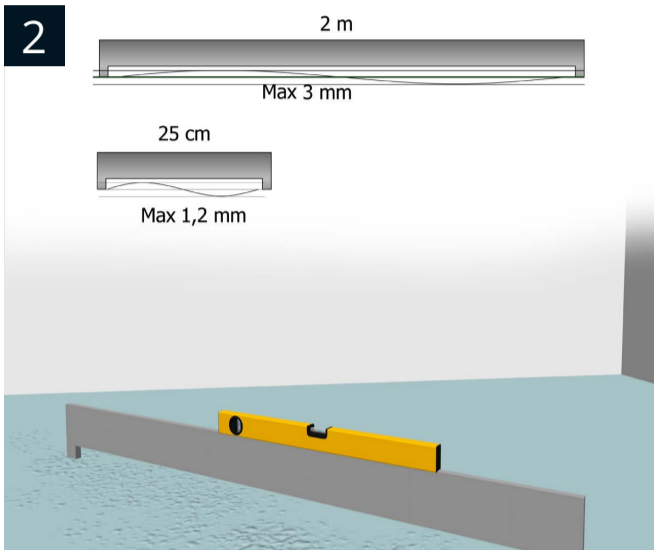

INSTRUCTION INSTALLATION

KÄHRS LUXURY TILE HERRINGBONE CLICK 6MM

Notice de pose Kährs Luxury Tile Herringbone
Ce document vous fournit les informations de base nécessaires à la pose d'un produit Kährs Luxury Tile Herringbone équipé du système d'assemblage 5Gi. Si vous souhaitez obtenir des informations plus détaillées concernant la pose ou en savoir plus sur l'entretien de votre sol, veuillez consulter les sites www.kahrs.com ou www.kahrsflooring.com