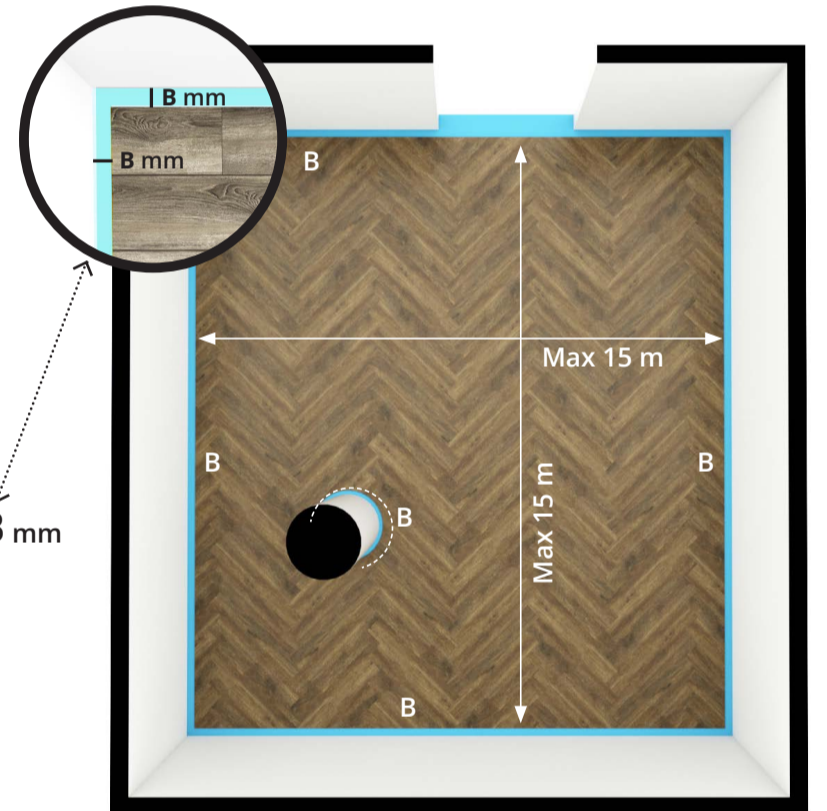

INSTRUCTION INSTALLATION

KÄHRS LUXURY TILE HERRINGBONE CLICK 6MM

Notice de pose Kährs Luxury Tile Herringbone
Ce document vous fournit les informations de base nécessaires à la pose d'un produit Kährs Luxury Tile Herringbone équipé du système d'assemblage 5Gi. Si vous souhaitez obtenir des informations plus détaillées concernant la pose ou en savoir plus sur l'entretien de votre sol, veuillez consulter les sites www.kahrs.com ou www.kahrsflooring.com