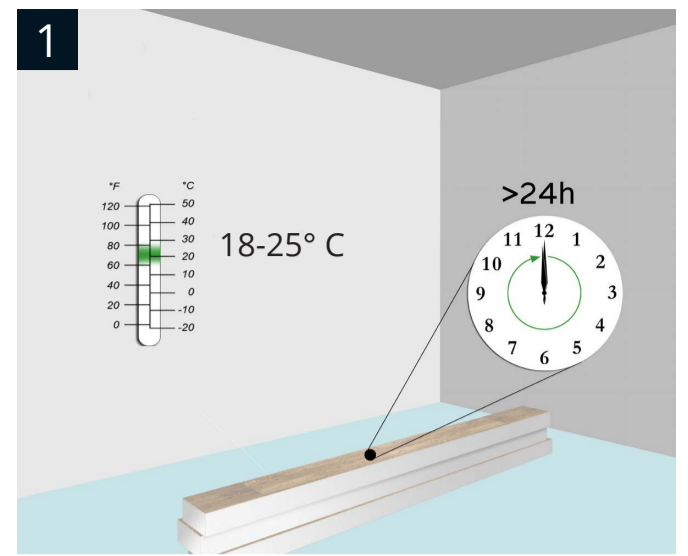

INSTRUCTION INSTALLATION

KÄHRS LUXURY TILE HERRINGBONE CLICK 6MM

Notice de pose Kährs Luxury Tile Herringbone
Ce document vous fournit les informations de base nécessaires à la pose d'un produit Kährs Luxury Tile Herringbone équipé du système d'assemblage 5Gi. Si vous souhaitez obtenir des informations plus détaillées concernant la pose ou en savoir plus sur l'entretien de votre sol, veuillez consulter les sites www.kahrs.com ou www.kahrsflooring.com